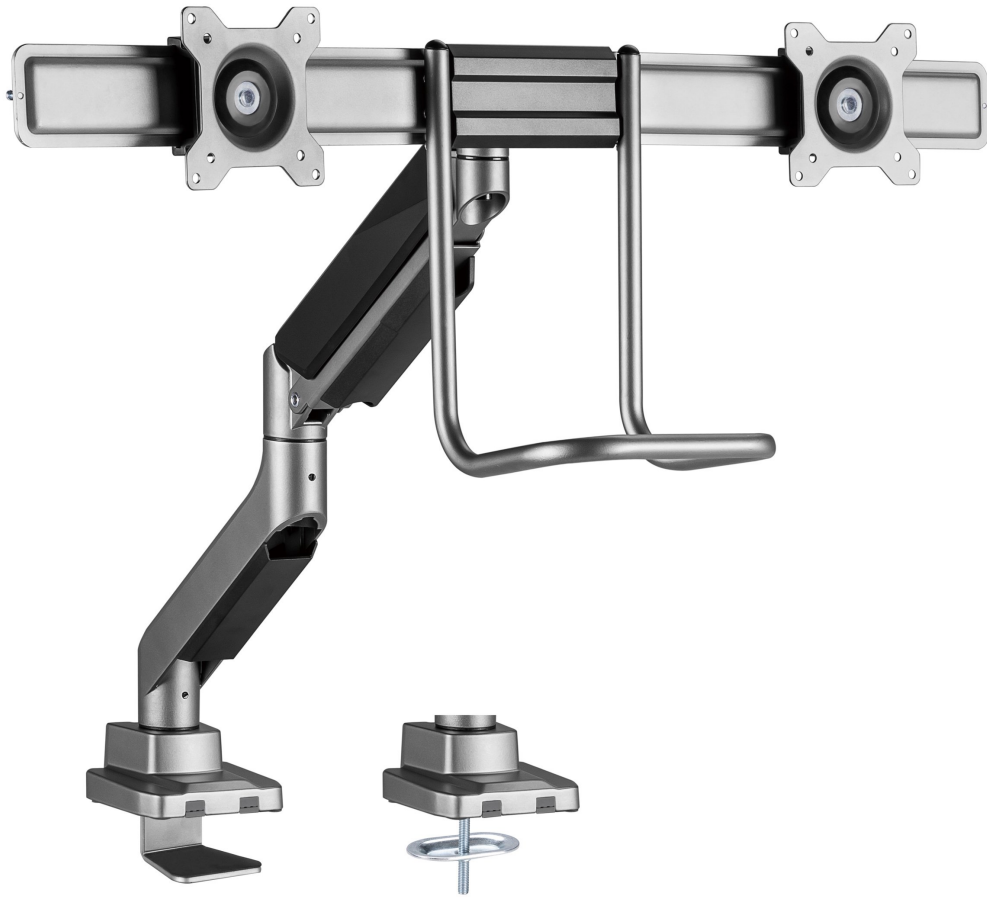

NEW!

OFERTA

EAN: 4015867236031

€

Soporte De Mesa Equip 650161 Para 2 Pantallas De 17"-32" Max. 9kg Por Pantalla Max.vesa 100x100 Resorte De Gas Mango De Agarr