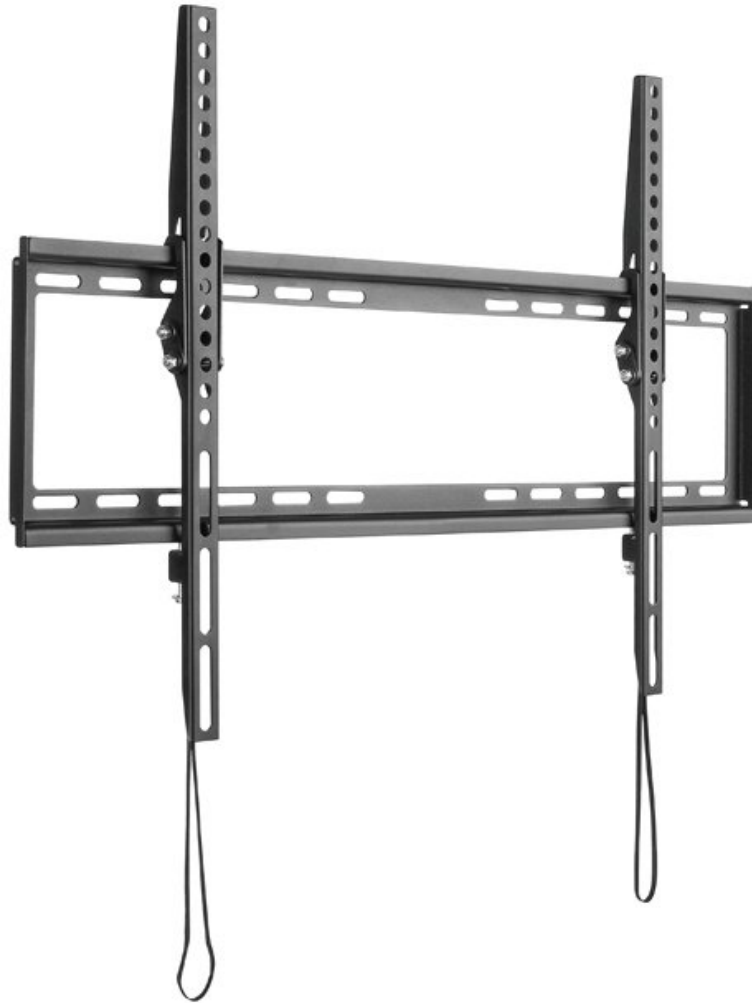

NEW!

OFERTA

EAN: 4015867225431

€

Soporte De Pared Orientable Equip Para Pantalla De 37"- 70" Low Profile
Inclinable Equip Max. 35kgs Vesa Max 600x400