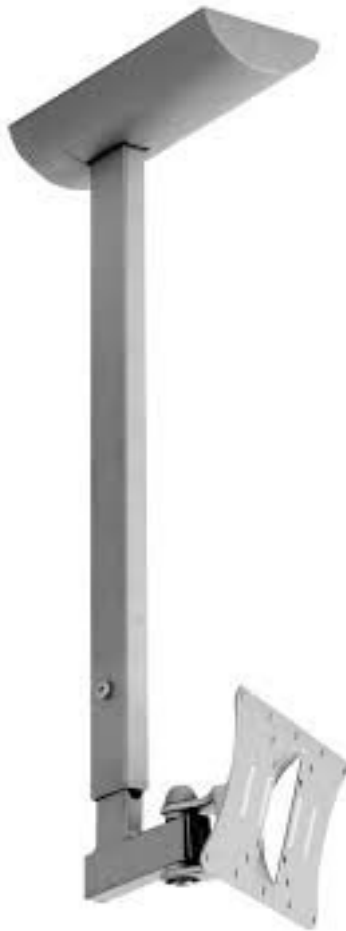

NEW!

OFERTA

EAN: 8435067516522

€

Soporte De Techo Dti Lcd-1530 Para Pantalla 10-30" Orientacion Verti. +-20°  
Giro 190° Vesa 50/ 75/ 100/ 200 Max 20kg Color PI