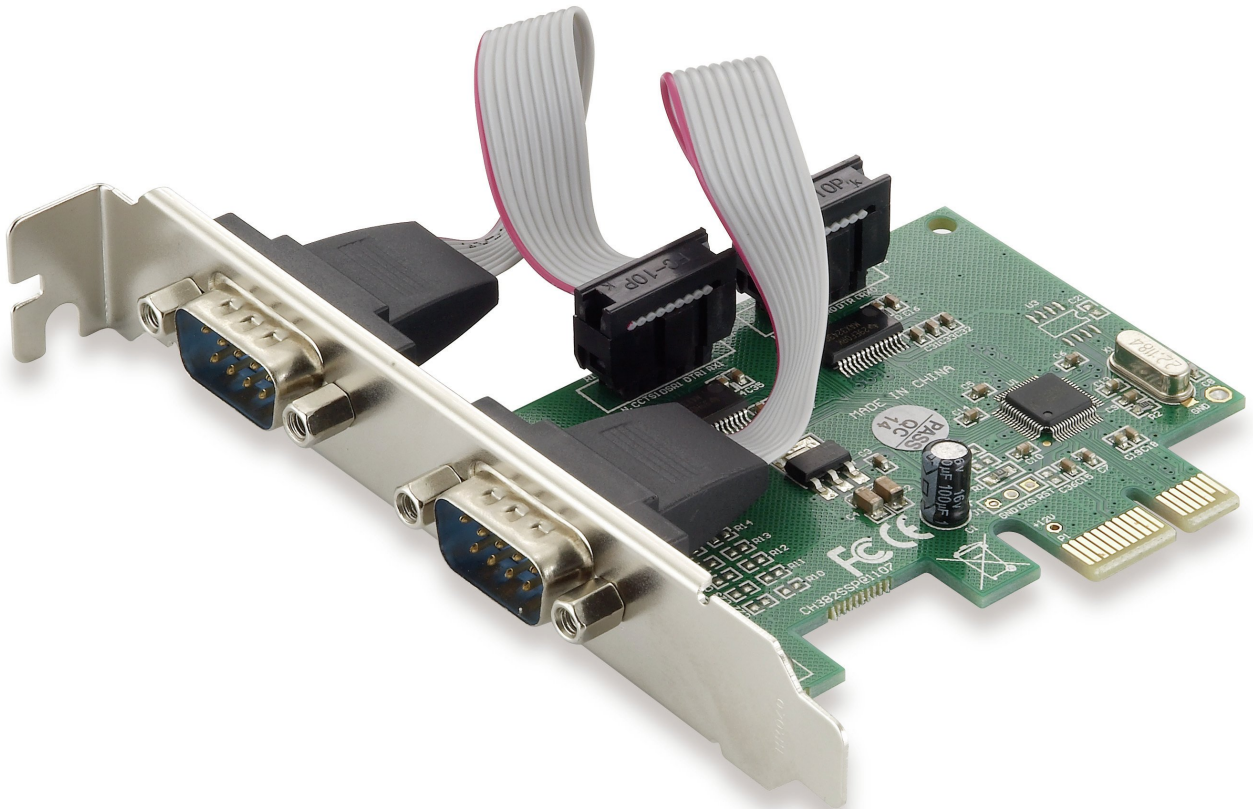

NEW!

OFERTA

EAN: 4015867207611

Controladora Pcie Conceptronic 2 Puertos Serie