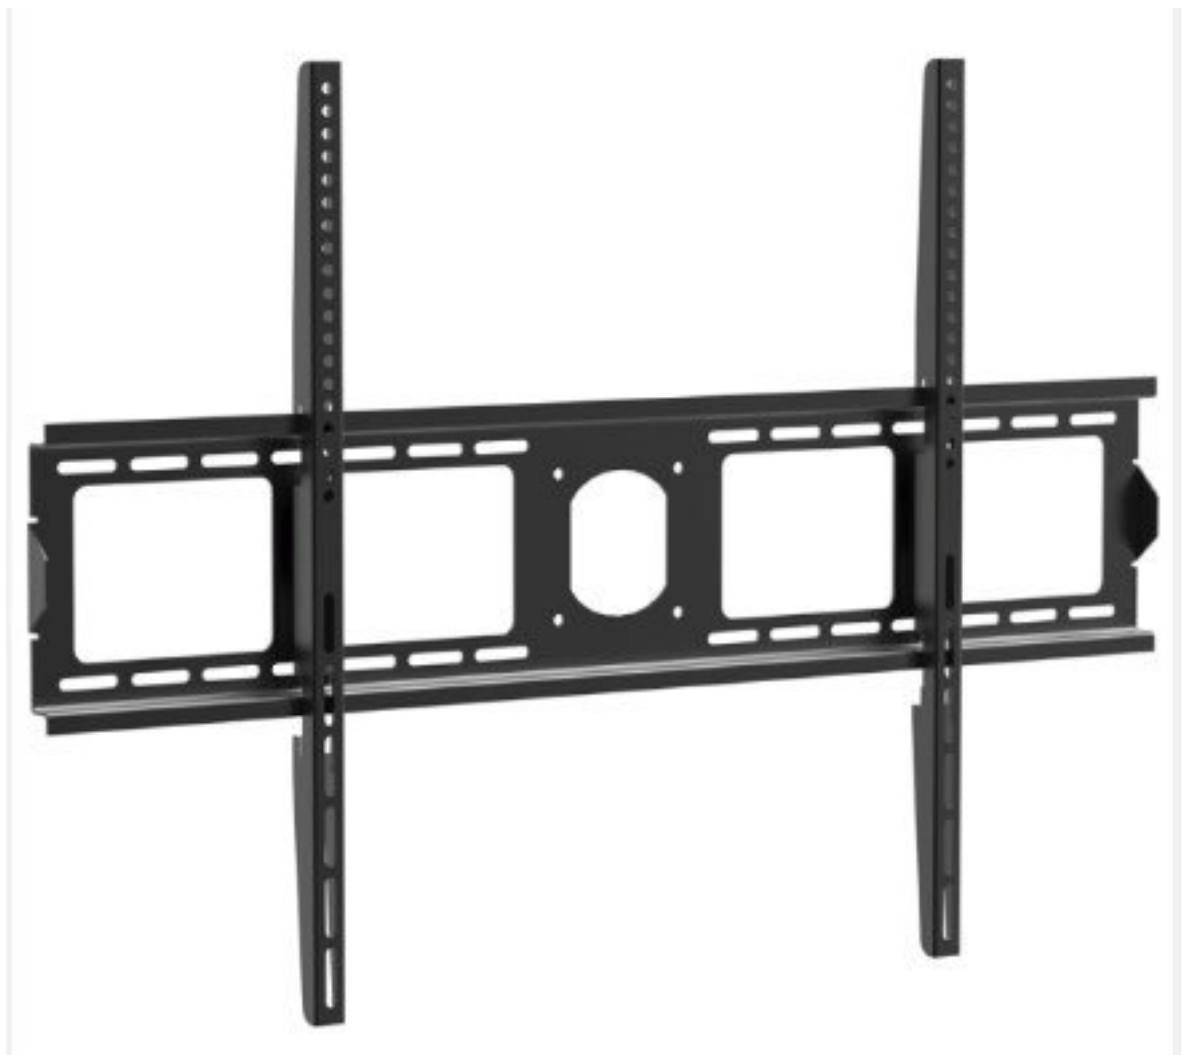

NEW!

OFERTA

EAN: 8435099523611

€

approx

Soporte De Pared Fijo Approx Appst17 Para Pantalla De 42" - 80" Fijo Max.
Vesa 600x400 Hasta 80kg